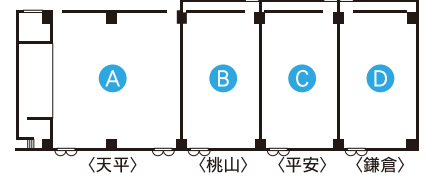

● 展示会場のご案内

ホテルサンシャイン青山 / 本館

● サンシャイン (天平+桃山+平安+鎌倉) / 本館

ガーデンプラザ / 別館

● プラザホール / 別館

● 万葉 (孔雀+白鳥+胡蝶) / 別館

ガーデン (屋外) / 別館

※会場の広さは組み合わせ自由。上記以外にもお客様のご希望に応じた最適なプランをご提案します。

〈本館〉ホテルサンシャイン青山						
宴会場						
会場名	坪数	m ² 数	縦 (m)	横 (m)	天井 (m)	
2階	サンシャイン (ABCD)	169.0	558.7	15.1	37.0	4.0
2階	オーロラ (ABC)	132.5	437.9	15.1	29.0	4.0
2階	レインボー (AB)	95.9	317.1	15.1	21.0	4.0
2階	天平 (A)	59.4	196.3	15.1	13.0	4.0
2階	桃山 (B)	36.5	120.8	15.1	8.0	4.0
2階	平安 (C)	36.5	120.8	15.1	8.0	4.0
2階	鎌倉 (D)	36.5	120.8	15.1	8.0	4.0
2階	カントリーハウス	45.7	151.0	15.1	10.0	4.0
2階	マンハッタンドリーム	45.7	151.0	15.1	10.0	4.0

〈別館〉ガーデンプラザ						
宴会場						
会場名	坪数	m ² 数	縦 (m)	横 (m)	天井 (m)	
5階	プラザホール	259.8	858.9	23.5	36.6	5.0
4階	万葉 (ABC)	144.4	477.4	15.5	30.8	5.0
4階	鳳凰 (AB)	109.2	361.2	15.5	23.3	5.0
4階	白鷺 (BC)	70.3	232.5	15.5	15.0	5.0
4階	孔雀 (A)	74.1	244.9	15.5	15.8	5.0
4階	白鳥 (B)	35.2	116.3	15.5	7.5	5.0
4階	胡蝶 (C)	35.2	116.3	15.5	7.5	5.0
4階	バーベキューフィールド (屋外)	135.0	447.2			
4階	ガーデン (屋外)	450.0	14.850			