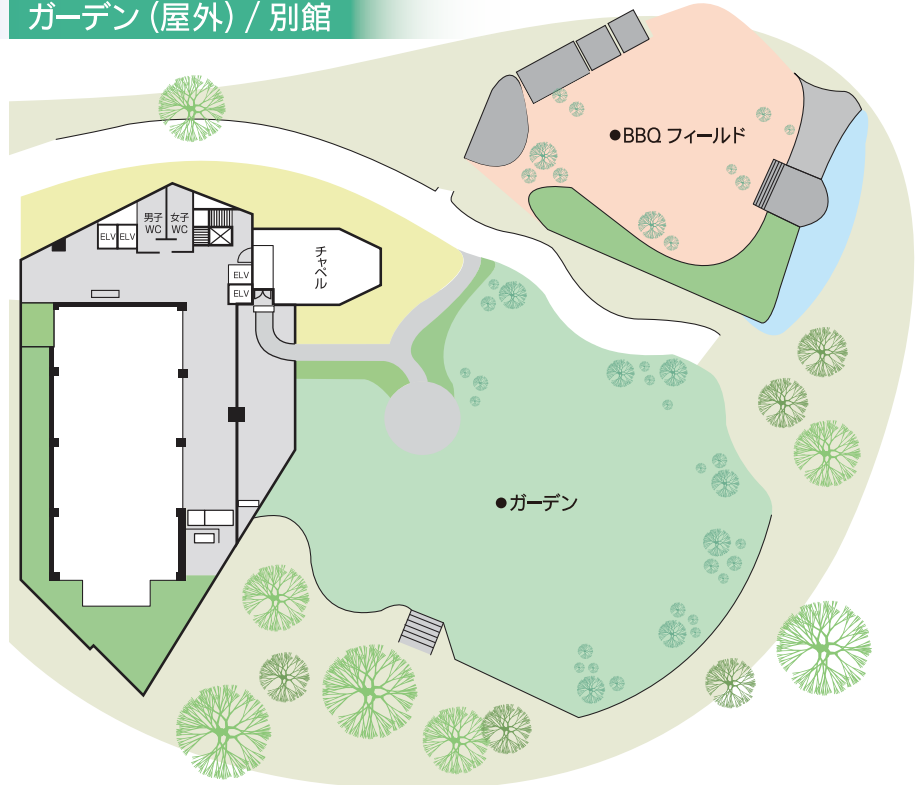

● 展示会場のご案内

ホテルサンシャイン青山 / 本館

● サンシャイン (天平+桃山+平安+鎌倉) / 本館

ガーデンプラザ / 別館

● プラザホール / 別館

● 万葉 (孔雀+白鳥+胡蝶) / 別館

ガーデン (屋外) / 別館

※会場の広さは組み合わせ自由。上記以外にもお客様のご希望に応じた最適なプランをご提案します。

〈本館〉ホテルサンシャイン青山						
宴会場						
会場名	坪数	m ² 数	縦 (m)	横 (m)	天井 (m)	
2階	サンシャイン (ABCD)	169.0	558.7	15.1	37.0	4.0
2階	オーロラ (ABC)	132.5	437.9	15.1	29.0	4.0
2階	レインボー (AB)	95.9	317.1	15.1	21.0	4.0
2階	天平 (A)	59.4	196.3	15.1	13.0	4.0
2階	桃山 (B)	36.5	120.8	15.1	8.0	4.0
2階	平安 (C)	36.5	120.8	15.1	8.0	4.0
2階	鎌倉 (D)	36.5	120.8	15.1	8.0	4.0
2階	カントリーハウス	45.7	151.0	15.1	10.0	4.0
2階	マンハッタンドリーム	45.7	151.0	15.1	10.0	4.0

〈別館〉ガーデンプラザ						
宴会場						
会場名	坪数	m ² 数	縦 (m)	横 (m)	天井 (m)	
5階	プラザホール	259.8	858.9	23.5	36.6	5.0
4階	万葉 (ABC)	144.4	477.4	15.5	30.8	5.0
4階	鳳凰 (AB)	109.2	361.2	15.5	23.3	5.0
4階	白鷺 (BC)	70.3	232.5	15.5	15.0	5.0
4階	孔雀 (A)	74.1	244.9	15.5	15.8	5.0
4階	白鳥 (B)	35.2	116.3	15.5	7.5	5.0
4階	胡蝶 (C)	35.2	116.3	15.5	7.5	5.0
4階	バーベキューフィールド (屋外)	135.0	447.2			
4階	ガーデン (屋外)	450.0	14.850			