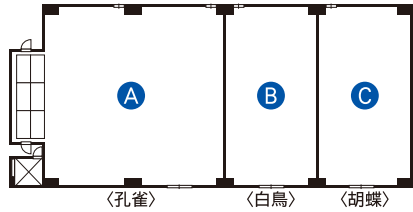

● 展示会場のご案内

ホテルサンシャイン青山 / 本館

● サンシャイン (天平+桃山+平安+鎌倉) / 本館

ガーデンプラザ / 別館

● プラザホール / 別館

● 万葉 (孔雀+白鳥+胡蝶) / 別館

ガーデン (屋外) / 別館

※会場の広さは組み合わせ自由。上記以外にもお客様のご希望に応じた最適なプランをご提案します。

〈本館〉ホテルサンシャイン青山						
宴会場						
会場名	坪数	m ² 数	縦 (m)	横 (m)	天井 (m)	
2階	サンシャイン (ABCD)	169.0	558.7	15.1	37.0	4.0
2階	オーロラ (ABC)	132.5	437.9	15.1	29.0	4.0
2階	レインボー (AB)	95.9	317.1	15.1	21.0	4.0
2階	天平 (A)	59.4	196.3	15.1	13.0	4.0
2階	桃山 (B)	36.5	120.8	15.1	8.0	4.0
2階	平安 (C)	36.5	120.8	15.1	8.0	4.0
2階	鎌倉 (D)	36.5	120.8	15.1	8.0	4.0
2階	カントリーハウス	45.7	151.0	15.1	10.0	4.0
2階	マンハッタンドリーム	45.7	151.0	15.1	10.0	4.0

〈別館〉ガーデンプラザ						
宴会場						
会場名	坪数	m ² 数	縦 (m)	横 (m)	天井 (m)	
5階	プラザホール	259.8	858.9	23.5	36.6	5.0
4階	万葉 (ABC)	144.4	477.4	15.5	30.8	5.0
4階	鳳凰 (AB)	109.2	361.2	15.5	23.3	5.0
4階	白鷺 (BC)	70.3	232.5	15.5	15.0	5.0
4階	孔雀 (A)	74.1	244.9	15.5	15.8	5.0
4階	白鳥 (B)	35.2	116.3	15.5	7.5	5.0
4階	胡蝶 (C)	35.2	116.3	15.5	7.5	5.0
4階	バーベキューフィールド (屋外)	135.0	447.2			
4階	ガーデン (屋外)	450.0	14.850			