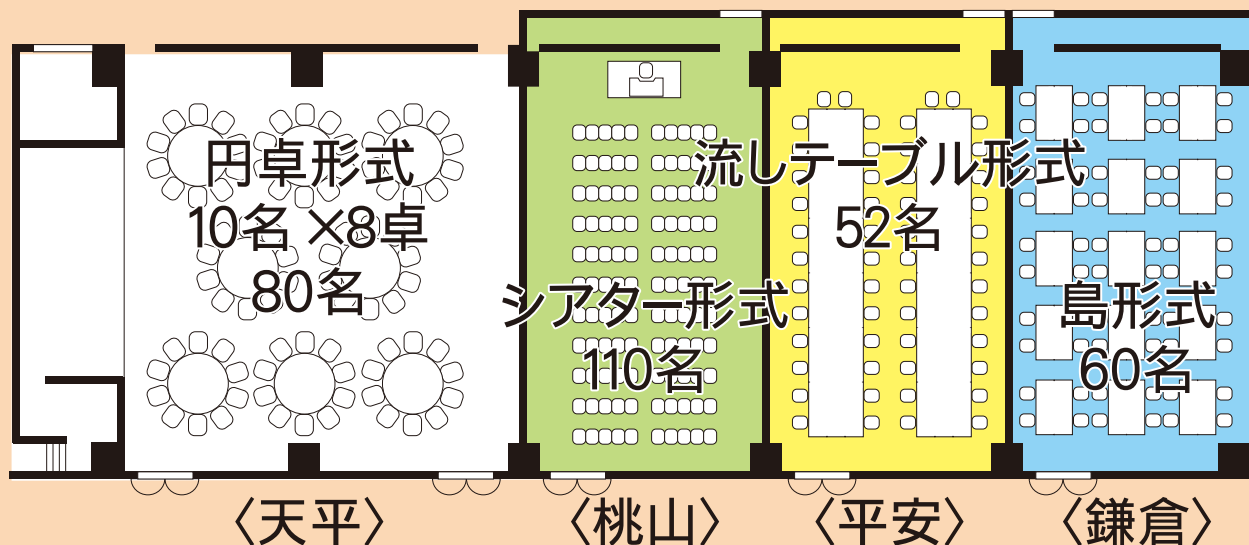

●サンシャイン(天平+桃山+平安+鎌倉)/本館 2F

スクール形式 / 2名掛 × 125卓 / 250名

円卓形式 / 10名 × 8卓 / 80

シアター形式 / 110名

流しテーブル形式 / 52名

島形式 / 60名