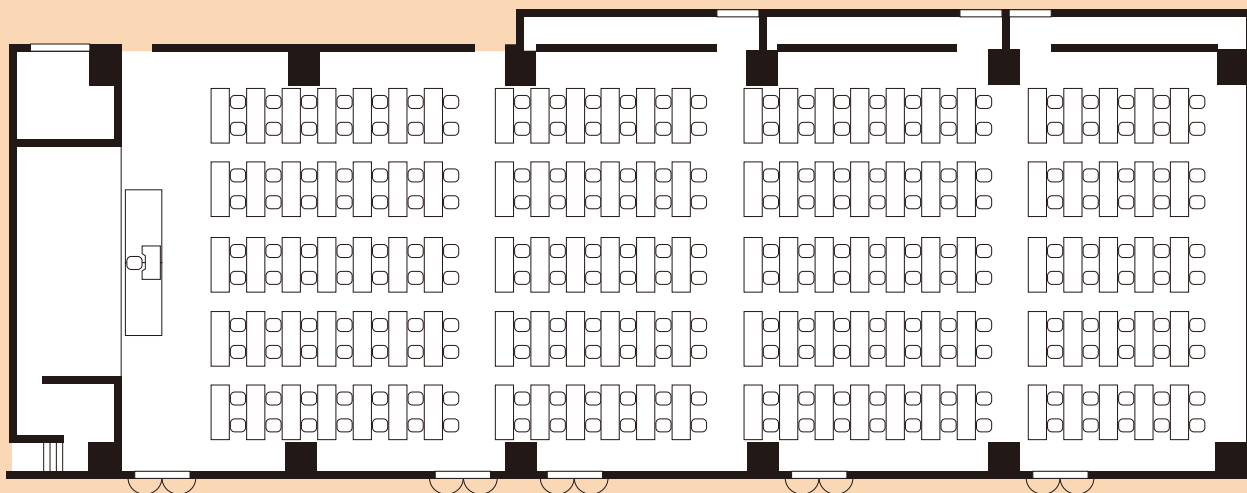

●サンシャイン(天平+桃山+平安+鎌倉)/本館 2F

スクール形式 / 2名掛 × 125卓 / 250名

円卓形式 / 10名 × 8卓 / 80

シアター形式 / 110名

流しテーブル形式 / 52名

島形式 / 60名