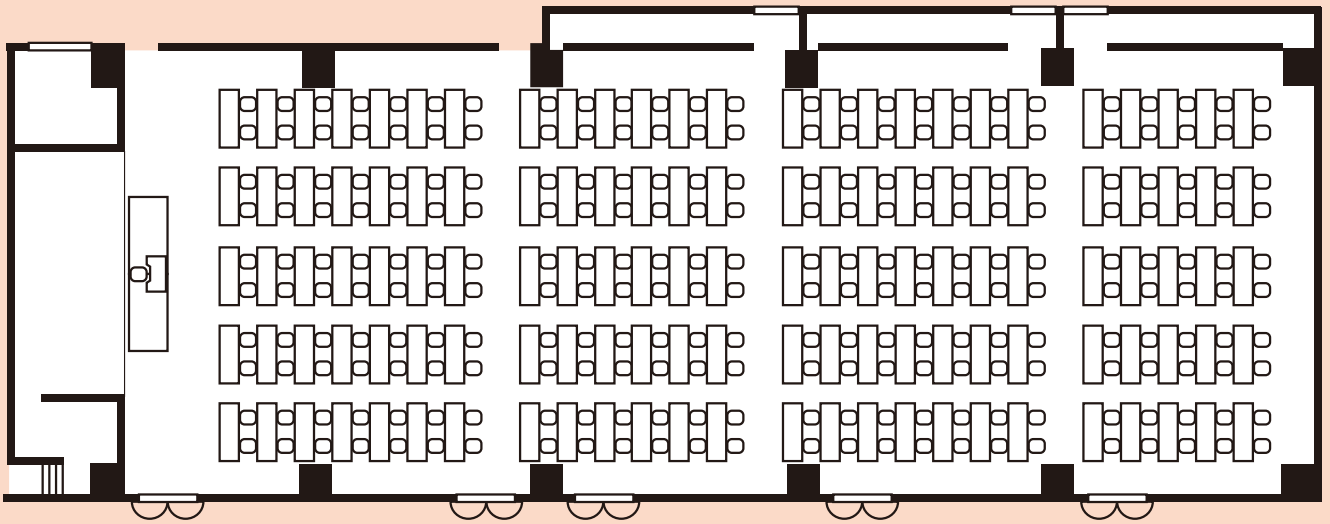

●サンシャイン(天平+桃山+平安+鎌倉)/本館

スクール形式 / 2名掛 × 125卓 / 250名

円卓形式 / 10名 × 8卓 / 80名

シアター形式 / 110名

流しテーブル形式 / 52名

島形式 / 60名