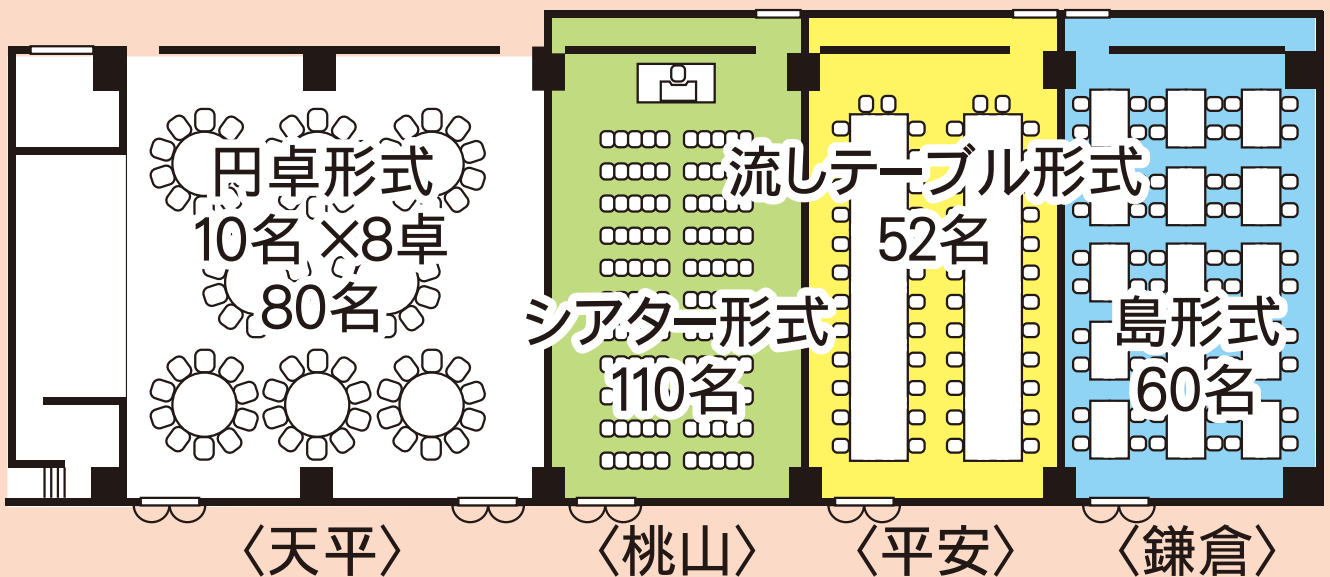

●サンシャイン(天平+桃山+平安+鎌倉)/本館

スクール形式 / 2名掛 × 125卓 / 250名

円卓形式 / 10名 × 8卓 / 80名

シアター形式 / 110名

流しテーブル形式 / 52名

島形式 / 60名