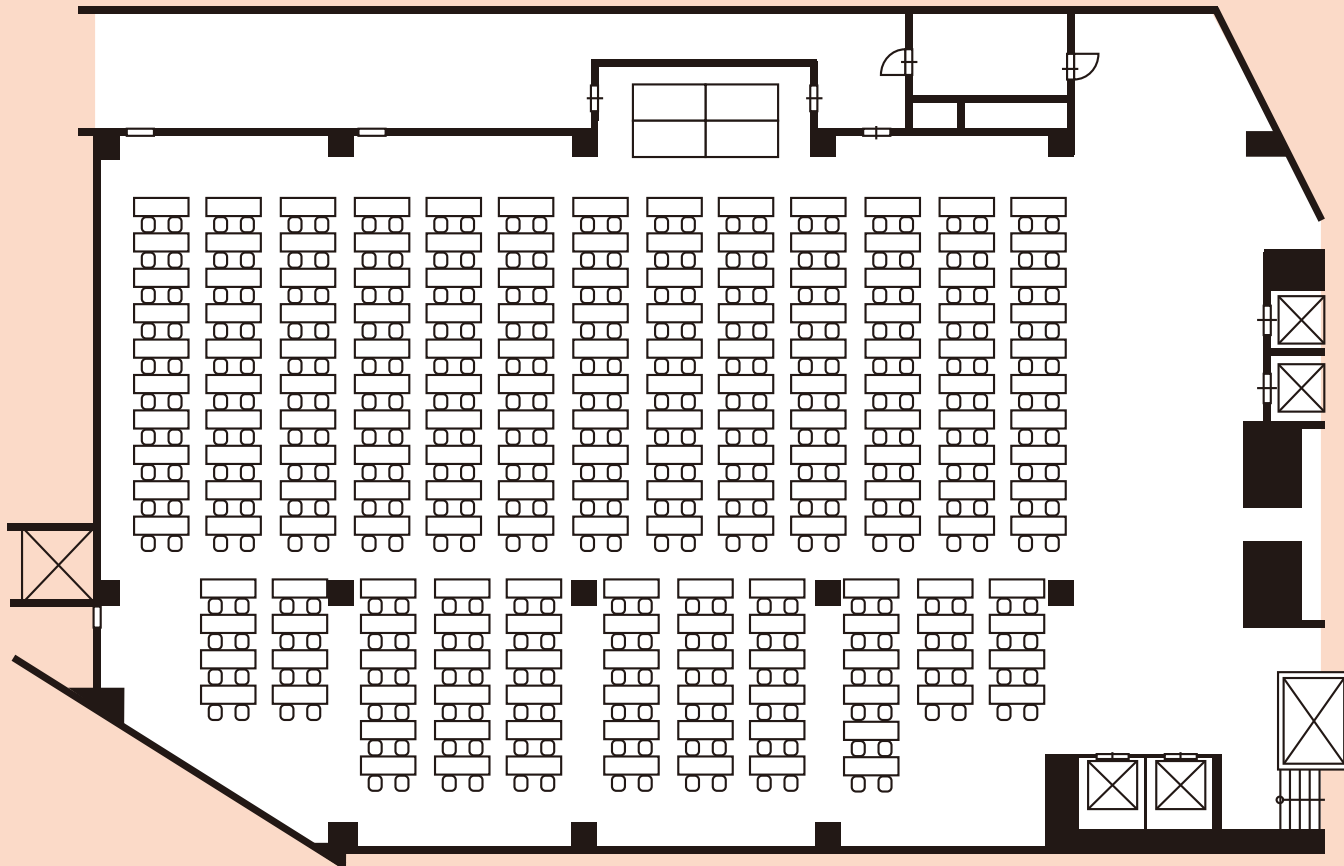

● プラザホール / 別館

スクール形式 / 2名掛 × 188卓 / 376名

● 万葉 (孔雀 + 白鳥 + 胡蝶) / 別館

孔雀 / シアター形式 / 300名

白鳥 / コの字形式 / 24名

胡蝶 / 口の字形式 / 24名