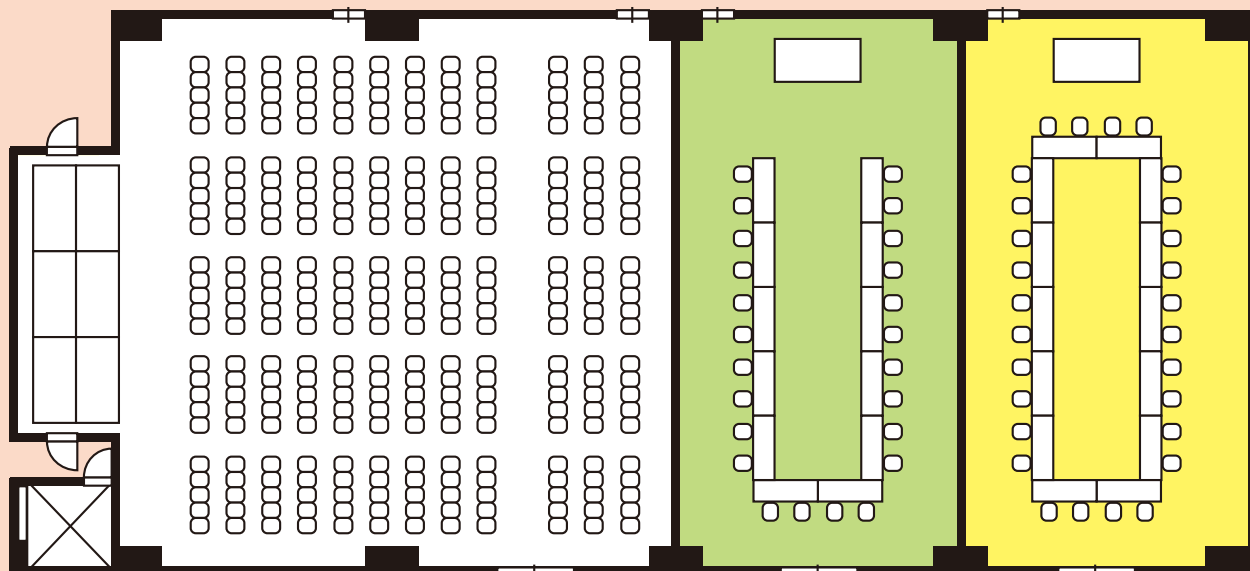

● プラザホール / 別館

スクール形式 / 2名掛 × 188卓 / 376名

● 万葉 (孔雀 + 白鳥 + 胡蝶) / 別館

孔雀 / シアター形式 / 300名

白鳥 / コの字形式 / 24名

胡蝶 / 口の字形式 / 24名