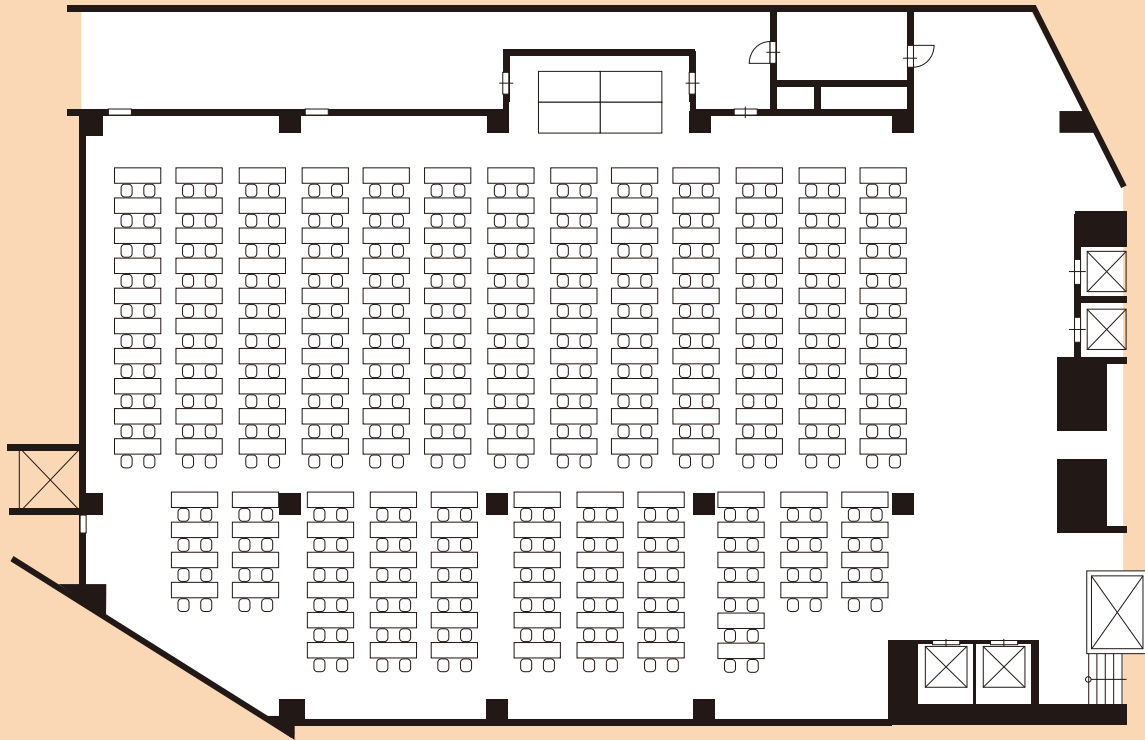

●プラザホール / 別館 5F

スクール形式 / 2名掛 × 188卓 / 376名

●オープン・エア隣接会場 (A+B+C) / 別館 4F

A/ シアター形式 / 300名

B/ コの字形式 / 24名

C/ 口の字形式 / 28名