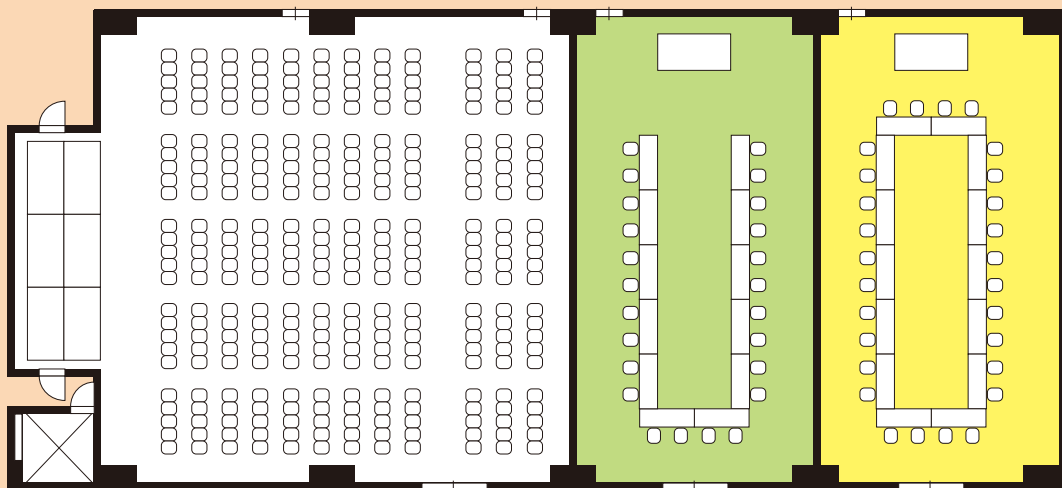

●プラザホール / 別館 5F

スクール形式 / 2名掛 × 188卓 / 376名

●オープン・エア隣接会場 (A+B+C) / 別館 4F

A/ シアター形式 / 300名

B/ コの字形式 / 24名

C/ 口の字形式 / 28名