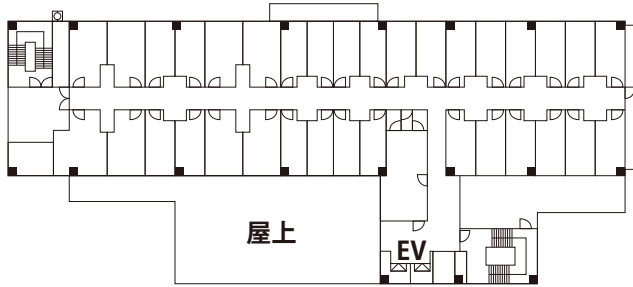

ホテルサンシャイン青山 本館フロアマップ

5F

(GUEST ROOM)
客室 501~539

4F

(GUEST ROOM)
客室 401~439

3F

2F

1F