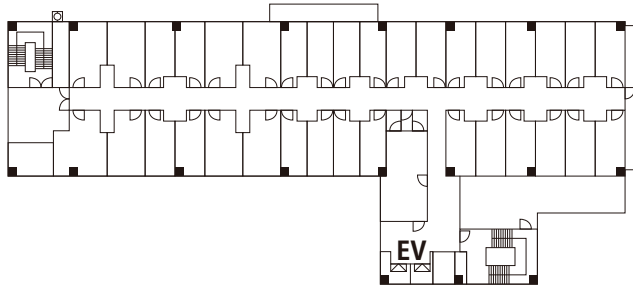

ホテルサンシャイン青山 本館フロアマップ

5F

(GUEST ROOM)
客室 501~539

4F

(GUEST ROOM)
客室 401~439

3F

2F

1F