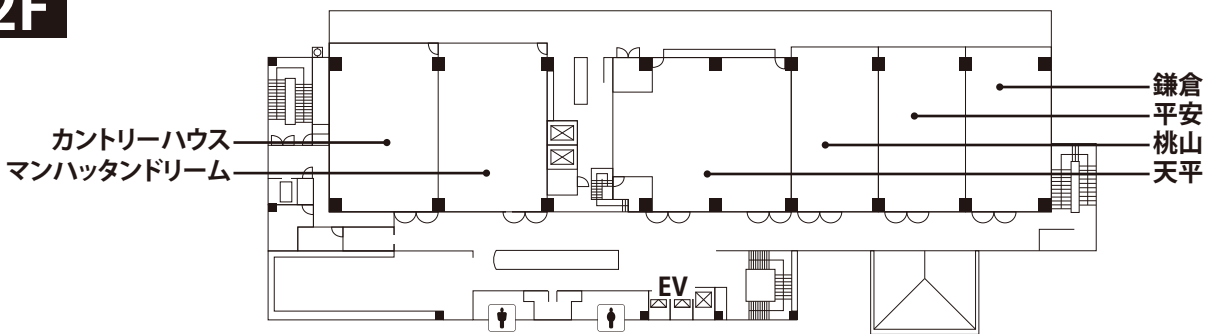

ホテルサンシャイン青山 本館フロアマップ

5F

(GUEST ROOM)
客室 501~539

4F

(GUEST ROOM)
客室 401~439

3F

2F

1F