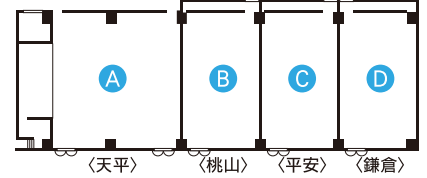

● 展示会場のご案内

ホテルサンシャイン青山 / 本館

●サンシャイン(天平+桃山+平安+鎌倉)/ 本館

ガーデンプラザ / 別館

●プラザホール / 別館

●万葉(孔雀+白鳥+胡蝶)/ 別館

ガーデン(屋外) / 別館

※会場の広さは組み合わせ自由。上記以外にもお客様のご希望に応じた最適なプランをご提案します。

● 展示会場ご利用料金表

〈本館〉ホテルサンシャイン青山							全日の会場料金(税別) / (円)	
宴会場							平日(月~木)	土・日・祝(祝前日)
会場名	坪数	m ² 数	縦(m)	横(m)	天井(m)			
2階 サンシャイン(ABCD)	169.0	558.7	15.1	37.0	4.0	480,480	686,400	
2階 オーロラ(ABC)	132.5	437.9	15.1	29.0	4.0	378,840	541,200	
2階 レインボー(AB)	95.9	317.1	15.1	21.0	4.0	277,200	396,000	
2階 天平(A)	59.4	196.3	15.1	13.0	4.0	175,560	250,800	
2階 桃山(B)	36.5	120.8	15.1	8.0	4.0	110,880	158,400	
2階 平安(C)	36.5	120.8	15.1	8.0	4.0	110,880	158,400	
2階 鎌倉(D)	36.5	120.8	15.1	8.0	4.0	110,880	158,400	
2階 カントリーハウス	45.7	151.0	15.1	10.0	4.0	131,208	187,440	
2階 マンハッタンドリーム	45.7	151.0	15.1	10.0	4.0	131,208	187,440	

〈別館〉ガーデンプラザ							全日の会場料金(税別) / (円)	
宴会場							平日(月~木)	土・日・祝(祝前日)
会場名	坪数	m ² 数	縦(m)	横(m)	天井(m)			
5階 プラザホール	259.8	858.9	23.5	36.6	5.0	693,000	990,000	
4階 万葉(ABC)	144.4	477.4	15.5	30.8	5.0	554,400	792,000	
4階 鳳凰(AB)	109.2	361.2	15.5	23.3	5.0	436,800	624,000	
4階 白鷺(BC)	70.3	232.5	15.5	15.0	5.0	240,240	343,200	
4階 孔雀(A)	74.1	244.9	15.5	15.8	5.0	258,720	369,600	
4階 白鳥(B)	35.2	116.3	15.5	7.5	5.0	129,360	184,800	
4階 胡蝶(C)	35.2	116.3	15.5	7.5	5.0	129,360	184,800	
4階 バーベキューフィールド(屋外)	135.0	447.2				280,000	400,000	
4階 ガーデン(屋外)	450.0	14.850				490,000	700,000	