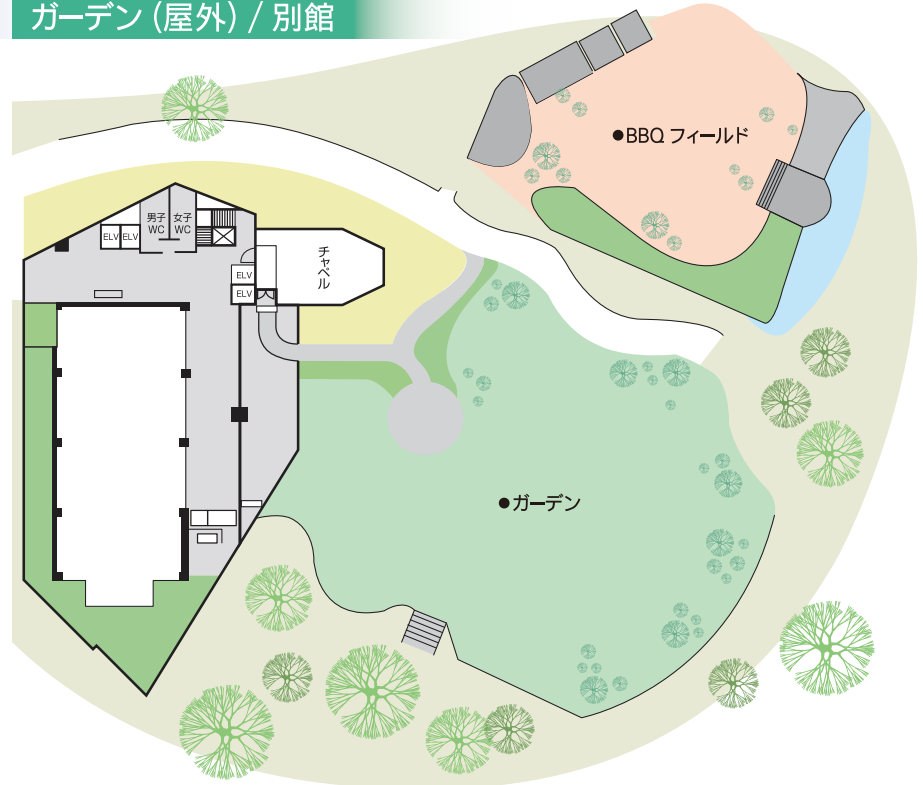

● 展示会場のご案内

ホテルサンシャイン青山 / 本館

●サンシャイン(天平+桃山+平安+鎌倉)/ 本館

ガーデンプラザ / 別館

●プラザホール / 別館

●万葉(孔雀+白鳥+胡蝶)/ 別館

ガーデン(屋外) / 別館

※会場の広さは組み合わせ自由。上記以外にもお客様のご希望に応じた最適なプランをご提案します。

● 展示会場ご利用料金表

〈本館〉ホテルサンシャイン青山							全日の会場料金(税別) / (円)	
宴会場							平日(月~木)	土・日・祝(祝前日)
会場名	坪数	m ² 数	縦(m)	横(m)	天井(m)			
2階 サンシャイン(ABCD)	169.0	558.7	15.1	37.0	4.0	480,480	686,400	
2階 オーロラ(ABC)	132.5	437.9	15.1	29.0	4.0	378,840	541,200	
2階 レインボー(AB)	95.9	317.1	15.1	21.0	4.0	277,200	396,000	
2階 天平(A)	59.4	196.3	15.1	13.0	4.0	175,560	250,800	
2階 桃山(B)	36.5	120.8	15.1	8.0	4.0	110,880	158,400	
2階 平安(C)	36.5	120.8	15.1	8.0	4.0	110,880	158,400	
2階 鎌倉(D)	36.5	120.8	15.1	8.0	4.0	110,880	158,400	
2階 カントリーハウス	45.7	151.0	15.1	10.0	4.0	131,208	187,440	
2階 マンハッタンドリーム	45.7	151.0	15.1	10.0	4.0	131,208	187,440	

〈別館〉ガーデンプラザ							全日の会場料金(税別) / (円)	
宴会場							平日(月~木)	土・日・祝(祝前日)
会場名	坪数	m ² 数	縦(m)	横(m)	天井(m)			
5階 プラザホール	259.8	858.9	23.5	36.6	5.0	693,000	990,000	
4階 万葉(ABC)	144.4	477.4	15.5	30.8	5.0	554,400	792,000	
4階 鳳凰(AB)	109.2	361.2	15.5	23.3	5.0	436,800	624,000	
4階 白鷺(BC)	70.3	232.5	15.5	15.0	5.0	240,240	343,200	
4階 孔雀(A)	74.1	244.9	15.5	15.8	5.0	258,720	369,600	
4階 白鳥(B)	35.2	116.3	15.5	7.5	5.0	129,360	184,800	
4階 胡蝶(C)	35.2	116.3	15.5	7.5	5.0	129,360	184,800	
4階 バーベキューフィールド(屋外)	135.0	447.2				280,000	400,000	
4階 ガーデン(屋外)	450.0	14.850				490,000	700,000	