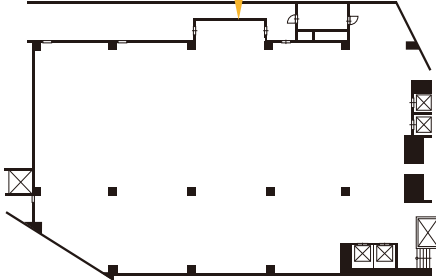

● 展示会場のご案内

ホテルサンシャイン青山 / 本館

●サンシャイン(天平+桃山+平安+鎌倉)/ 本館

ガーデンプラザ / 別館

●プラザホール / 別館

●万葉(孔雀+白鳥+胡蝶)/ 別館

ガーデン(屋外) / 別館

※会場の広さは組み合わせ自由。上記以外にもお客様のご希望に応じた最適なプランをご提案します。

● 展示会場ご利用料金表

〈本館〉ホテルサンシャイン青山							全日の会場料金(税別) / (円)	
宴会場							平日(月~木)	土・日・祝(祝前日)
会場名	坪数	m ² 数	縦(m)	横(m)	天井(m)			
2階 サンシャイン(ABCD)	169.0	558.7	15.1	37.0	4.0	480,480	686,400	
2階 オーロラ(ABC)	132.5	437.9	15.1	29.0	4.0	378,840	541,200	
2階 レインボー(AB)	95.9	317.1	15.1	21.0	4.0	277,200	396,000	
2階 天平(A)	59.4	196.3	15.1	13.0	4.0	175,560	250,800	
2階 桃山(B)	36.5	120.8	15.1	8.0	4.0	110,880	158,400	
2階 平安(C)	36.5	120.8	15.1	8.0	4.0	110,880	158,400	
2階 鎌倉(D)	36.5	120.8	15.1	8.0	4.0	110,880	158,400	
2階 カントリーハウス	45.7	151.0	15.1	10.0	4.0	131,208	187,440	
2階 マンハッタンドリーム	45.7	151.0	15.1	10.0	4.0	131,208	187,440	

〈別館〉ガーデンプラザ							全日の会場料金(税別) / (円)	
宴会場							平日(月~木)	土・日・祝(祝前日)
会場名	坪数	m ² 数	縦(m)	横(m)	天井(m)			
5階 プラザホール	259.8	858.9	23.5	36.6	5.0	693,000	990,000	
4階 万葉(ABC)	144.4	477.4	15.5	30.8	5.0	554,400	792,000	
4階 鳳凰(AB)	109.2	361.2	15.5	23.3	5.0	436,800	624,000	
4階 白鷺(BC)	70.3	232.5	15.5	15.0	5.0	240,240	343,200	
4階 孔雀(A)	74.1	244.9	15.5	15.8	5.0	258,720	369,600	
4階 白鳥(B)	35.2	116.3	15.5	7.5	5.0	129,360	184,800	
4階 胡蝶(C)	35.2	116.3	15.5	7.5	5.0	129,360	184,800	
4階 バーベキューフィールド(屋外)	135.0	447.2				280,000	400,000	
4階 ガーデン(屋外)	450.0	14.850				490,000	700,000	