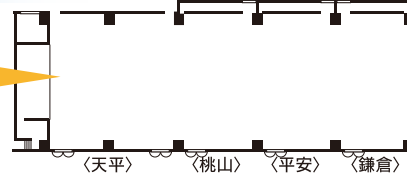

● 展示会場のご案内

ホテルサンシャイン青山 / 本館

●サンシャイン(天平+桃山+平安+鎌倉)/ 本館

ガーデンプラザ / 別館

●プラザホール / 別館

●万葉(孔雀+白鳥+胡蝶)/ 別館

ガーデン(屋外) / 別館

※会場の広さは組み合わせ自由。上記以外にもお客様のご希望に応じた最適なプランをご提案します。

● 展示会場ご利用料金表

〈本館〉ホテルサンシャイン青山							全日の会場料金(税別) / (円)	
宴会場							平日(月~木)	土・日・祝(祝前日)
会場名	坪数	m ² 数	縦(m)	横(m)	天井(m)			
2階 サンシャイン(ABCD)	169.0	558.7	15.1	37.0	4.0	480,480	686,400	
2階 オーロラ(ABC)	132.5	437.9	15.1	29.0	4.0	378,840	541,200	
2階 レインボー(AB)	95.9	317.1	15.1	21.0	4.0	277,200	396,000	
2階 天平(A)	59.4	196.3	15.1	13.0	4.0	175,560	250,800	
2階 桃山(B)	36.5	120.8	15.1	8.0	4.0	110,880	158,400	
2階 平安(C)	36.5	120.8	15.1	8.0	4.0	110,880	158,400	
2階 鎌倉(D)	36.5	120.8	15.1	8.0	4.0	110,880	158,400	
2階 カントリーハウス	45.7	151.0	15.1	10.0	4.0	131,208	187,440	
2階 マンハッタンドリーム	45.7	151.0	15.1	10.0	4.0	131,208	187,440	

〈別館〉ガーデンプラザ							全日の会場料金(税別) / (円)	
宴会場							平日(月~木)	土・日・祝(祝前日)
会場名	坪数	m ² 数	縦(m)	横(m)	天井(m)			
5階 プラザホール	259.8	858.9	23.5	36.6	5.0	693,000	990,000	
4階 万葉(ABC)	144.4	477.4	15.5	30.8	5.0	554,400	792,000	
4階 鳳凰(AB)	109.2	361.2	15.5	23.3	5.0	436,800	624,000	
4階 白鷺(BC)	70.3	232.5	15.5	15.0	5.0	240,240	343,200	
4階 孔雀(A)	74.1	244.9	15.5	15.8	5.0	258,720	369,600	
4階 白鳥(B)	35.2	116.3	15.5	7.5	5.0	129,360	184,800	
4階 胡蝶(C)	35.2	116.3	15.5	7.5	5.0	129,360	184,800	
4階 バーベキューフィールド(屋外)	135.0	447.2				280,000	400,000	
4階 ガーデン(屋外)	450.0	14.850				490,000	700,000	