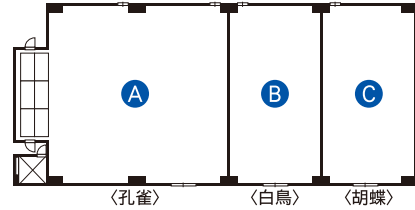

● 展示会場のご案内

ホテルサンシャイン青山 / 本館

●サンシャイン(天平+桃山+平安+鎌倉)/ 本館

ガーデンプラザ / 別館

●プラザホール / 別館

●万葉(孔雀+白鳥+胡蝶)/ 別館

ガーデン(屋外) / 別館

※会場の広さは組み合わせ自由。上記以外にもお客様のご希望に応じた最適なプランをご提案します。

● 展示会場ご利用料金表

〈本館〉ホテルサンシャイン青山							全日の会場料金(税別) / (円)	
宴会場							平日(月~木)	土・日・祝(祝前日)
会場名	坪数	m ² 数	縦(m)	横(m)	天井(m)			
2階 サンシャイン(ABCD)	169.0	558.7	15.1	37.0	4.0	480,480	686,400	
2階 オーロラ(ABC)	132.5	437.9	15.1	29.0	4.0	378,840	541,200	
2階 レインボー(AB)	95.9	317.1	15.1	21.0	4.0	277,200	396,000	
2階 天平(A)	59.4	196.3	15.1	13.0	4.0	175,560	250,800	
2階 桃山(B)	36.5	120.8	15.1	8.0	4.0	110,880	158,400	
2階 平安(C)	36.5	120.8	15.1	8.0	4.0	110,880	158,400	
2階 鎌倉(D)	36.5	120.8	15.1	8.0	4.0	110,880	158,400	
2階 カントリーハウス	45.7	151.0	15.1	10.0	4.0	131,208	187,440	
2階 マンハッタンドリーム	45.7	151.0	15.1	10.0	4.0	131,208	187,440	

〈別館〉ガーデンプラザ							全日の会場料金(税別) / (円)	
宴会場							平日(月~木)	土・日・祝(祝前日)
会場名	坪数	m ² 数	縦(m)	横(m)	天井(m)			
5階 プラザホール	259.8	858.9	23.5	36.6	5.0	693,000	990,000	
4階 万葉(ABC)	144.4	477.4	15.5	30.8	5.0	554,400	792,000	
4階 鳳凰(AB)	109.2	361.2	15.5	23.3	5.0	436,800	624,000	
4階 白鷺(BC)	70.3	232.5	15.5	15.0	5.0	240,240	343,200	
4階 孔雀(A)	74.1	244.9	15.5	15.8	5.0	258,720	369,600	
4階 白鳥(B)	35.2	116.3	15.5	7.5	5.0	129,360	184,800	
4階 胡蝶(C)	35.2	116.3	15.5	7.5	5.0	129,360	184,800	
4階 バーベキューフィールド(屋外)	135.0	447.2				280,000	400,000	
4階 ガーデン(屋外)	450.0	14.850				490,000	700,000	